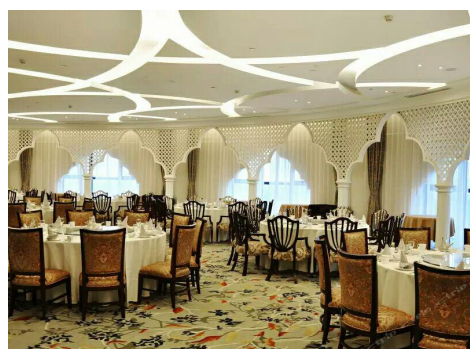

## 餐厅 Restaurant

**沧州阿尔卡迪亚国际酒店 300-600RMB**

**2.Cangzhou Arcadia International Hotel 300-600RMB**

**房间 Room**

**餐厅 Restaurant**

盐山沧海大酒店 150-200RMB

3.Yanshan Sea Hotel 150-200RMB