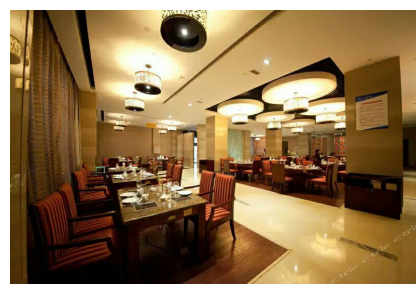

## 餐厅 Restaurant

**沧州阿尔卡迪亚国际酒店 300-600RMB**

**2.Cangzhou Arcadia International Hotel 300-600RMB**

**房间 Room**

**餐厅 Restaurant**

盐山沧海大酒店 150-200RMB

3.Yanshan Sea Hotel 150-200RMB